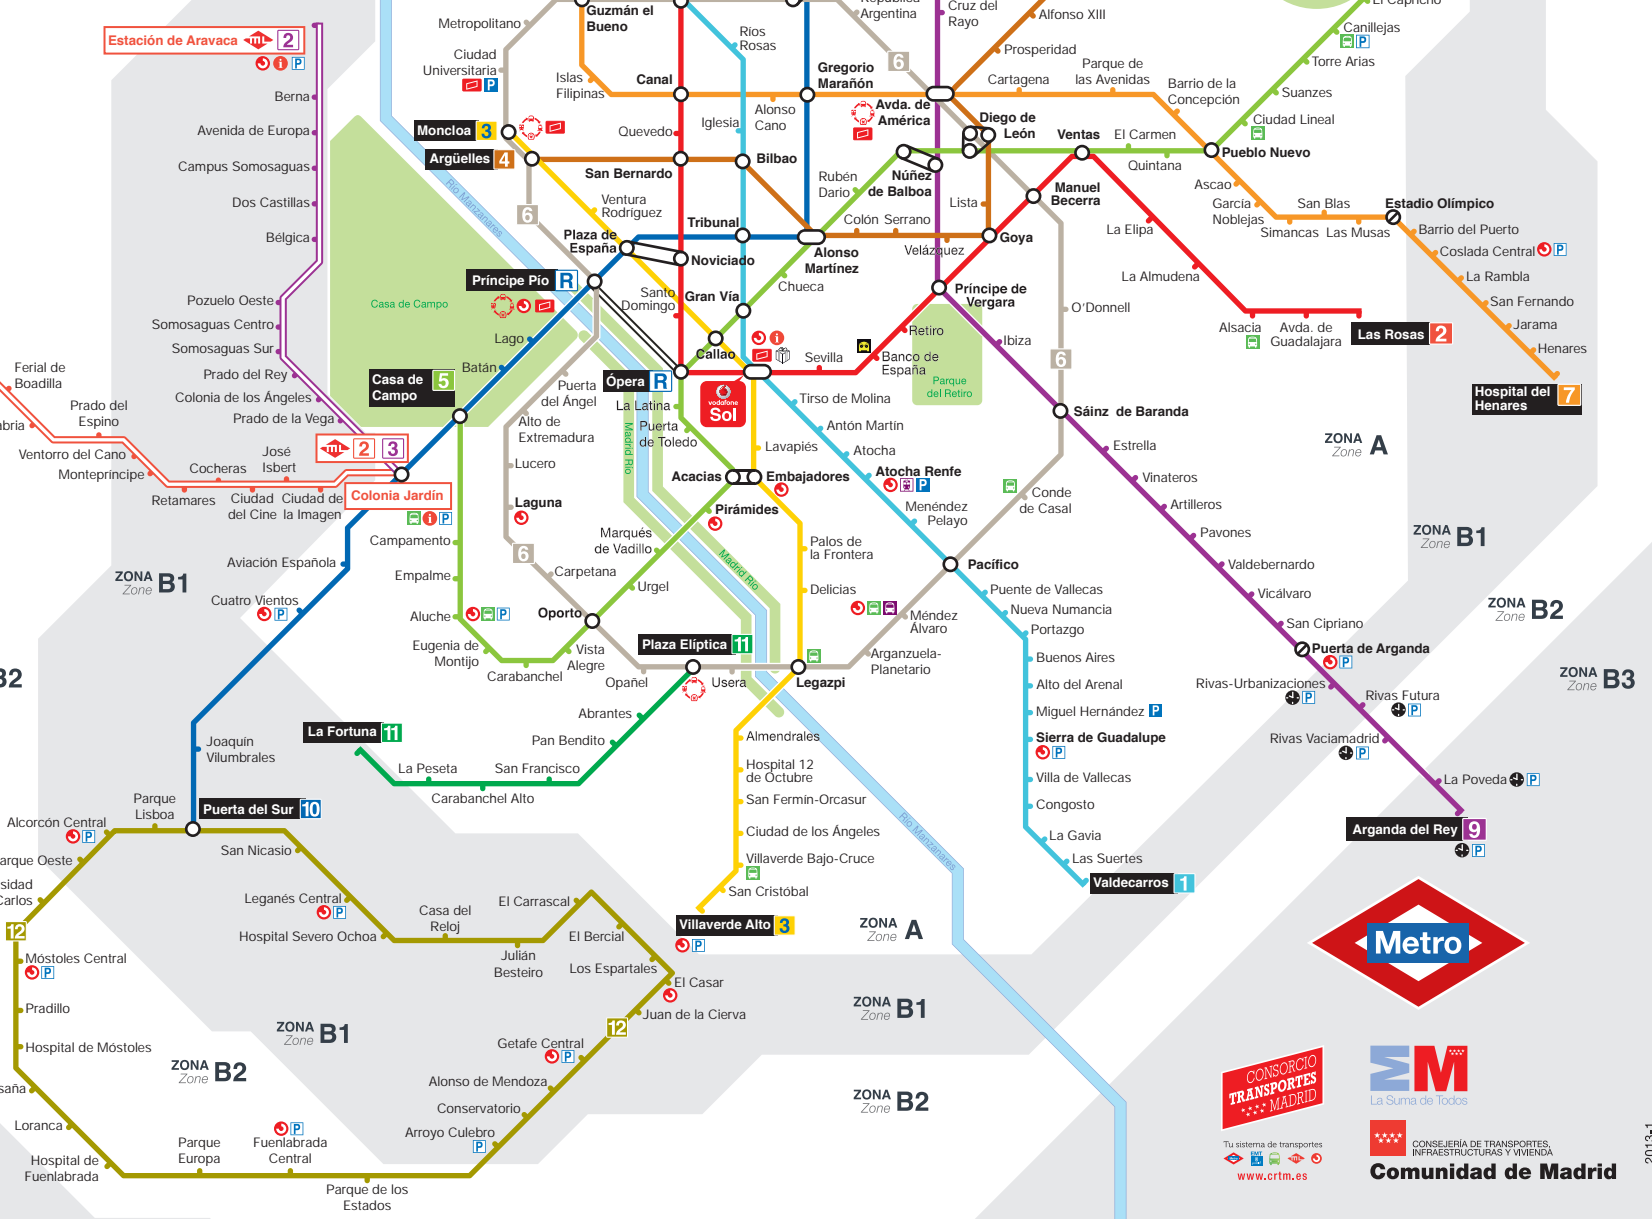

# PLANO DE BOLSILLO *Pocket map*

-  **1** Pinar de Chamartín  
Valdecarros
-  **2** Las Rosas  
Cuatro Caminos
-  **3** Villaverde Alto  
Moncloa
-  **4** Argüelles  
Pinar de Chamartín
-  **5** Alameda de Osuna  
Casa de Campo
-  **6** Circular
-  **7** Hospital del Henares  
Pitis
-  **8** Nuevos Ministerios  
Aeropuerto
-  **9** Mirasierra  
Arganda del Rey
-  **10** Hospital Infanta Sofía  
Puerta del Sur
-  **11** Plaza Elíptica  
La Fortuna
-  **12** Metrosur
-  **R** Ópera  
Príncipe Pío
-  **1** Pinar de Chamartín  
Las Tablas
-  **2** Colonia Jardín  
Estación de Aravaca
-  **3** Colonia Jardín  
Puerta de Boadilla

## SIMBOLOGÍA - Key

-  **Transbordo corto**  
*Metro interchange*
-  **Transbordo largo**  
*Metro interchange with long walking distance*
-  **Cambio de tren**  
*Change of trains*
-  **Horario restringido**  
*Restricted opening times*
-  **Metro Ligero**  
*Light Rail*
-  **Cercanías Renfe**  
*Suburban railway*
-  **Grandes Intercambiadores**  
*Transfer Terminal*
-  **Autobuses interurbanos**  
*Suburban buses*
-  **Autobuses largo recorrido**  
*Interegional bus station*
-  **Autobuses nocturnos**  
*Night bus line*
-  **Estación de tren**  
*Railway station*
-  **Aeropuerto Madrid-Barajas**  
*Madrid-Barajas Airport*
-  **Suplemento Aeropuerto**  
*Airport extra charge*
-  **Oficina de gestión tarjeta transporte público**  
*Public Transport Card Office*
-  **Centro de Información**  
*Travel Information Centre*
-  **Aparcamiento disuasorio gratuito**  
*Free Park and Ride*
-  **Aparcamiento disuasorio de pago**  
*Paid Park and Ride*
-  **Productos Oficiales de Metro**  
*Official Metro Merchandising*
-  **Zonas tarifarias**  
*Fare zones*