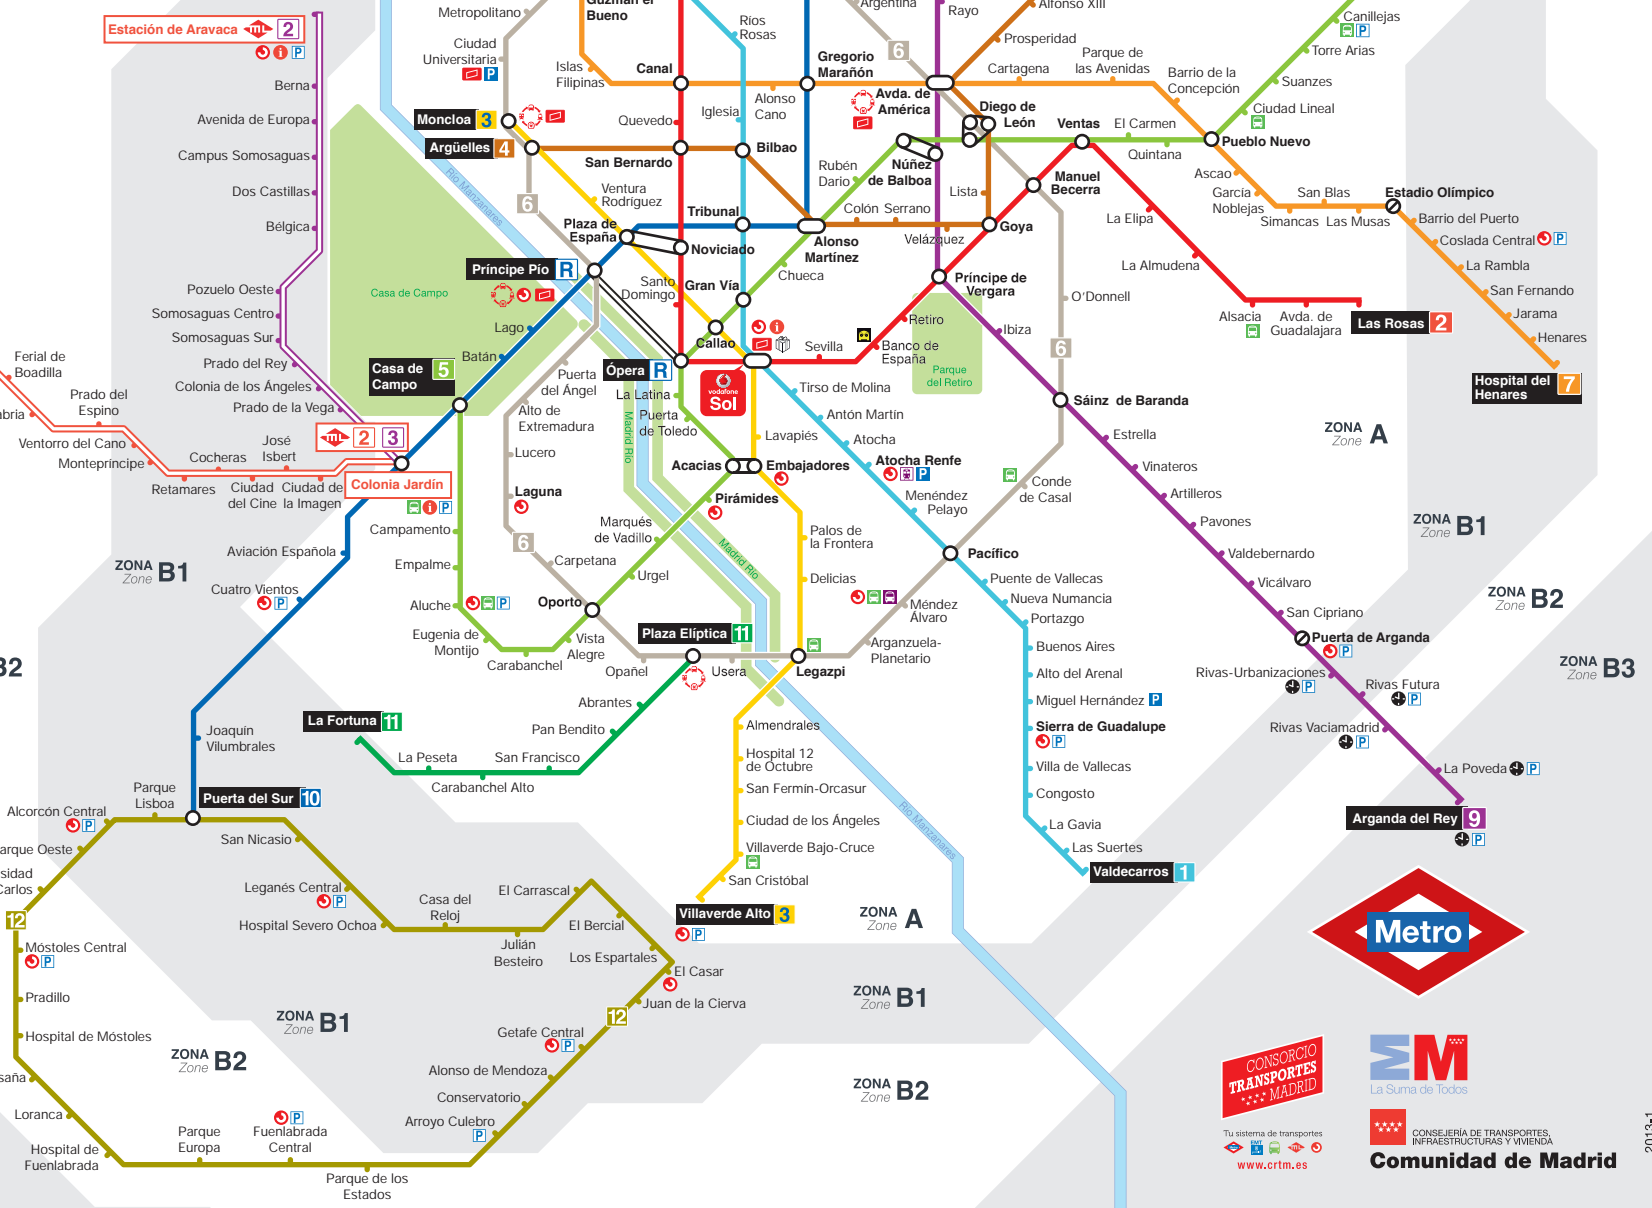

PLANO DE BOLSILLO *Pocket map*

-  **1** Pinar de Chamartín
Valdecarros
-  **2** Las Rosas
Cuatro Caminos
-  **3** Villaverde Alto
Moncloa
-  **4** Argüelles
Pinar de Chamartín
-  **5** Alameda de Osuna
Casa de Campo
-  **6** Circular
-  **7** Hospital del Henares
Pitis
-  **8** Nuevos Ministerios
Aeropuerto
-  **9** Mirasierra
Arganda del Rey
-  **10** Hospital Infanta Sofía
Puerta del Sur
-  **11** Plaza Elíptica
La Fortuna
-  **12** Metrosur
-  **R** Ópera
Príncipe Pío
-  **1** Pinar de Chamartín
Las Tablas
-  **2** Colonia Jardín
Estación de Aravaca
-  **3** Colonia Jardín
Puerta de Boadilla

SIMBOLOGÍA - Key

-  **Transbordo corto**
Metro interchange
-  **Transbordo largo**
Metro interchange with long walking distance
-  **Cambio de tren**
Change of trains
-  **Horario restringido**
Restricted opening times
-  **Metro Ligero**
Light Rail
-  **Cercanías Renfe**
Suburban railway
-  **Grandes Intercambiadores**
Transfer Terminal
-  **Autobuses interurbanos**
Suburban buses
-  **Autobuses largo recorrido**
Interegional bus station
-  **Autobuses nocturnos**
Night bus line
-  **Estación de tren**
Railway station
-  **Aeropuerto Madrid-Barajas**
Madrid-Barajas Airport
-  **Suplemento Aeropuerto**
Airport extra charge
-  **Oficina de gestión tarjeta transporte público**
Public Transport Card Office
-  **Centro de Información**
Travel Information Centre
-  **Aparcamiento disuasorio gratuito**
Free Park and Ride
-  **Aparcamiento disuasorio de pago**
Paid Park and Ride
-  **Productos Oficiales de Metro**
Official Metro Merchandising
-  **Zonas tarifarias**
Fare zones